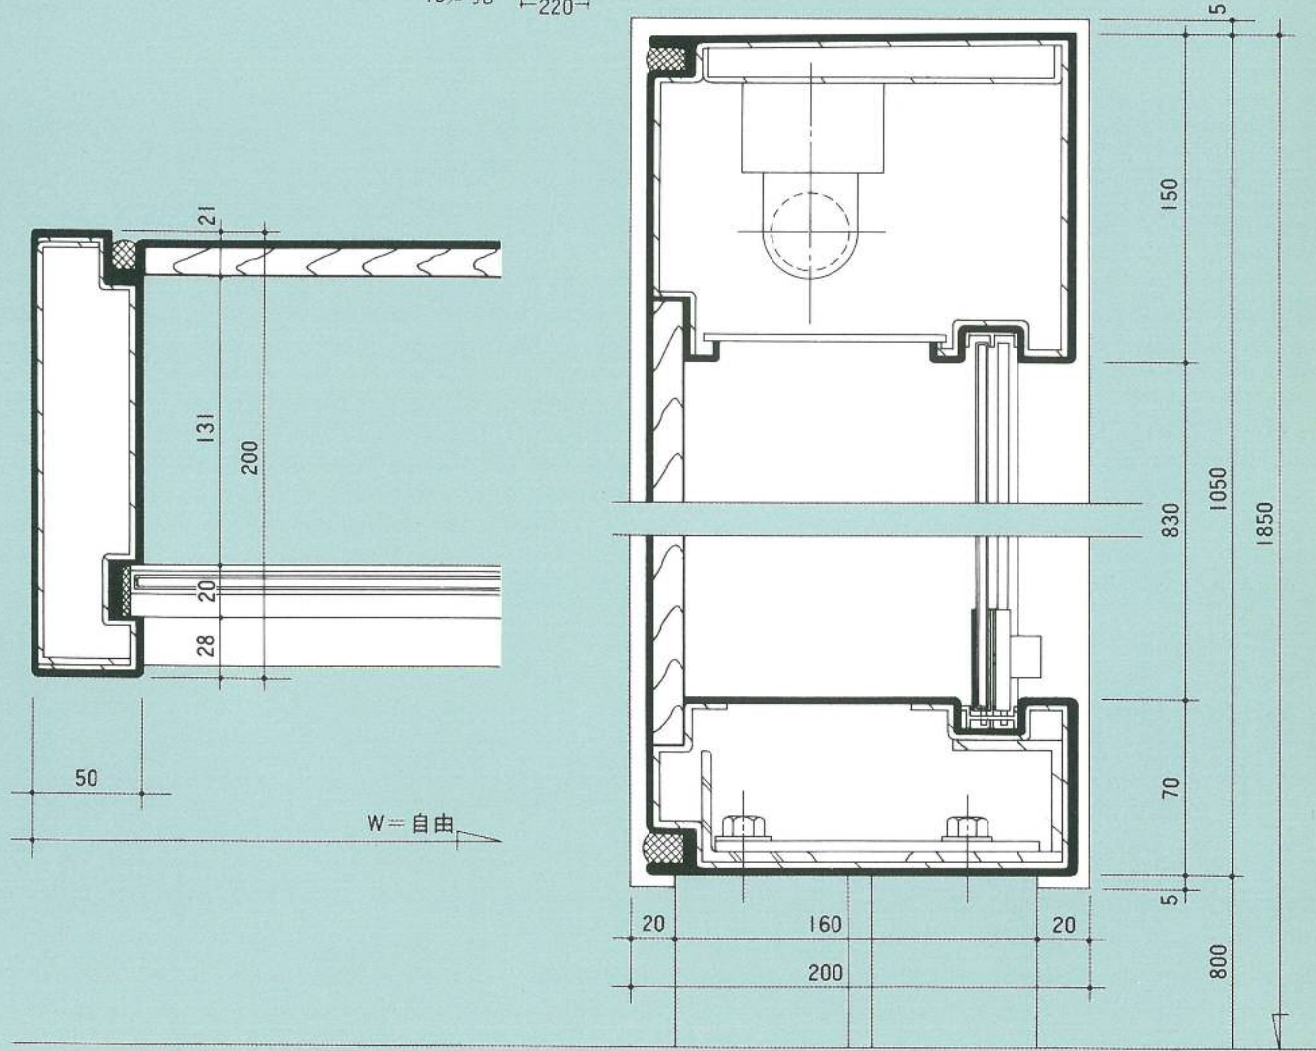

セミラックDX

豊富な
バリエーションと品揃え
使用目的に合ったサイズを選択
環境と調和したカラーの選択

日暮の自信作ポスターケースセミラックDX

セミラックDXは、使い易さ、丈夫さ、デザインと色調の美しさで、利用者からご好評をいただいています。
巾寸法を自由にお選びいただけるほか、環境との調和に配慮したカラーステンレスの品揃えもいっそう豊富になりました。

セミラックDX仕様

本体	ステンレスSUS304	ヘアライン仕上1.5t
	他にカラー仕上可能	
裏板	〃	1.5t
支柱	〃	1.5t
内部	三方ステンレスSUS304	1.5t
	上部3t	乳白アクリルライト板
掲示板	スチール	1.6t 焼付塗装
ガラス戸	引違い透明ガラス	5t フレームステンレスSUS304
照明	LED蛍光灯	40W 内部配線済
	接続は支柱下部左右可能	
錠	前	プッシュ式シリンダー錠付
文字	ステンレス	真鍮 アクリルライト貼付(別注)
その他	フッ素樹脂焼付表面処理(別注)	

セミラックDX (1本足)