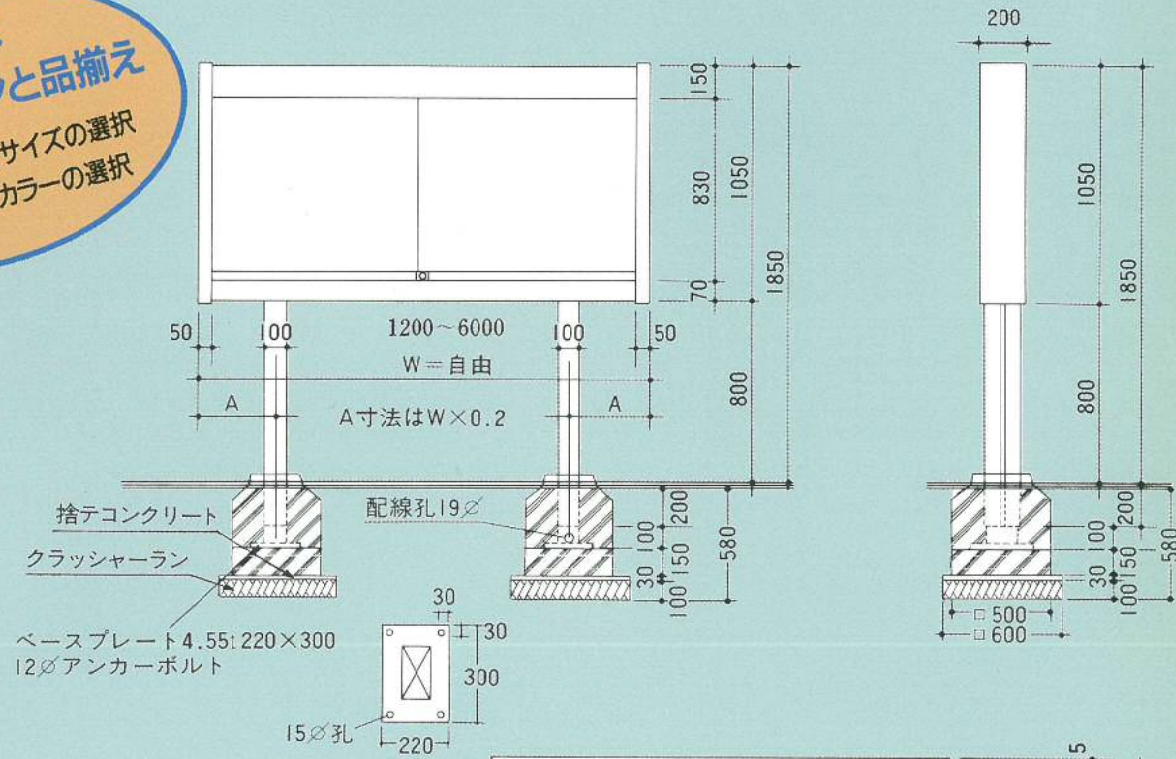

セミラックDX

豊富な
バリエーションと品揃え
使用目的に合ったサイズを選択
環境と調和したカラーの選択

日暮の自信作ポスターケースセミラックDX

セミラックDXは、使い易さ、丈夫さ、デザインと色調の美しさで、利用者からご好評をいただいています。
巾寸法を自由にお選びいただけるほか、環境との調和に配慮したカラーステンレスの品揃えもいっそう豊富になりました。

セミラックDX仕様

本体	ステンレスSUS304	ヘアライン仕上1.5t
	他にカラー仕上可能	
裏板	〃	1.5t
支柱	〃	1.5t
内部	三方ステンレスSUS304	1.5t
	上部3t	乳白アクリルライト板
掲示板	スチール	1.6t 焼付塗装
ガラス戸	引違い透明ガラス	5t フレームステンレスSUS304
照明	LED蛍光灯	40W 内部配線済
	接続は支柱下部左右可能	
錠	前	プッシュ式シリンダー錠付
文字	ステンレス	真鍮 アクリルライト貼付(別注)
その他	フッ素樹脂焼付表面処理(別注)	

セミラックDX (1本足)